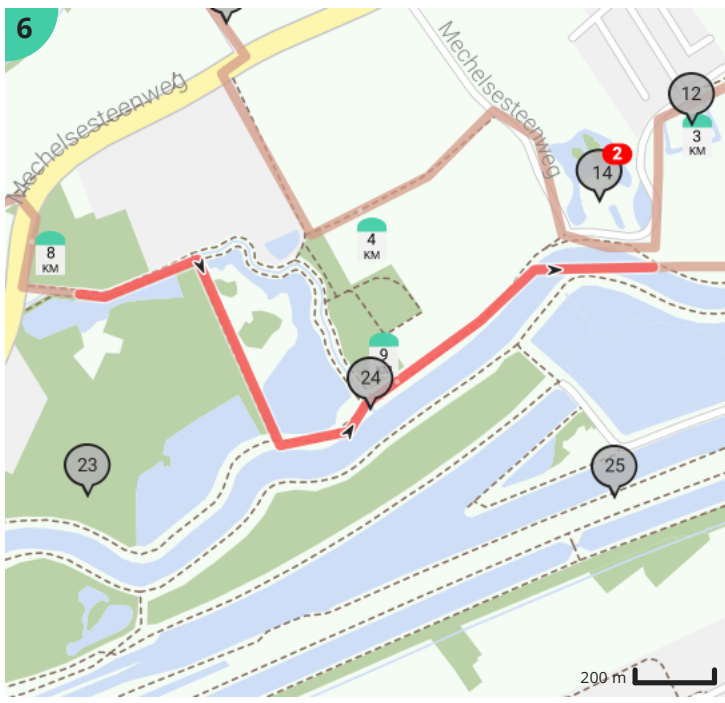

Lier Polder Maikeneveld

Bekijk op mobiel

Door Ruth De Bie

- Lengte: 11.84 km
- Stijging: 28 m
- Moeilijkheidsgraad: 4/10
- Leopoldplein 91, 2500 Lier, Vlaanderen, België
- 2500 Lier, Vlaanderen, België

Legende

- Route
- Bezienswaardigheid
- Steilheid van beklimming
- Steilheid van afdaling

Totaal	Type	Kaart- nummer	Informatie	Uurrooster 5 km/h	Volgende
0.0 km		1	Station Lier		
0.0 km		1		0 min	96 m
0.1 km		1		1 min	103 m
0.2 km		1		2 min	129 m
0.33 km		1		3 min	43 m
0.37 km		1		4 min	67 m
0.44 km		1		5 min	248 m
0.59 km		1	Hotel Florent		
0.69 km		1		8 min	157 m
0.85 km		1		10 min	297 m
1.15 km		1		13 min	173 m
1.15 km		1	Hof van Aragon		
1.19 km		1	Lier		
1.27 km		1	De Zimmertoren		
1.27 km		1	Zimmertoren		
1.28 km		1	Sint-Margaritakerk		
1.32 km		1		15 min	193 m
1.33 km		1	Begijnhof Lier		
1.43 km		2	Begijnhof		
1.51 km		2		18 min	54 m
1.51 km		2	Start Route Veleau Lier		
1.56 km		2	Stuwbrug		
1.57 km		2		18 min	144 m
1.71 km		2		20 min	89 m
1.8 km		2		21 min	62 m
1.86 km		2		22 min	175 m
2.04 km		2		24 min	138 m
2.18 km		2		26 min	162 m
2.34 km		2		28 min	147 m
2.48 km		2		29 min	249 m