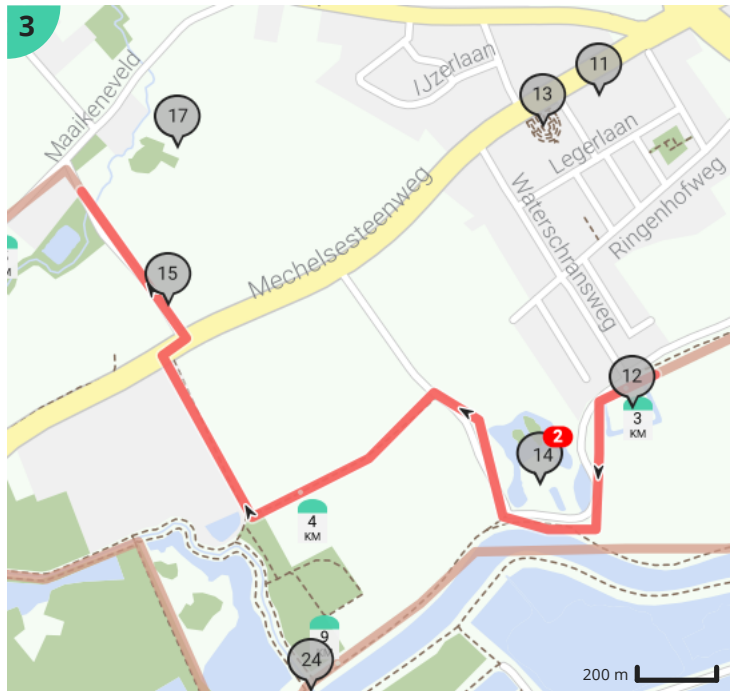

Lier Polder Maikeneveld

Bekijk op mobiel

Door Ruth De Bie

- Lengte: 11.84 km
- Stijging: 28 m
- Moeilijkheidsgraad: 4/10
- Leopoldplein 91, 2500 Lier, Vlaanderen, België
- 2500 Lier, Vlaanderen, België

Legende

- Route
- Bezienswaardigheid
- Steilheid van beklimming
- Steilheid van afdaling

Totaal	Type	Kaart- nummer	Informatie	Uurrooster 5 km/h	Volgende
0.0 km		1	Station Lier		
0.0 km		1		0 min	96 m
0.1 km		1		1 min	103 m
0.2 km		1		2 min	129 m
0.33 km		1		3 min	43 m
0.37 km		1		4 min	67 m
0.44 km		1		5 min	248 m
0.59 km		1	Hotel Florent		
0.69 km		1		8 min	157 m
0.85 km		1		10 min	297 m
1.15 km		1		13 min	173 m
1.15 km		1	Hof van Aragon		
1.19 km		1	Lier		
1.27 km		1	De Zimmertoren		
1.27 km		1	Zimmertoren		
1.28 km		1	Sint-Margaritakerk		
1.32 km		1		15 min	193 m
1.33 km		1	Begijnhof Lier		
1.43 km		2	Begijnhof		
1.51 km		2		18 min	54 m
1.51 km		2	Start Route Veleau Lier		
1.56 km		2	Stuwbrug		
1.57 km		2		18 min	144 m
1.71 km		2		20 min	89 m
1.8 km		2		21 min	62 m
1.86 km		2		22 min	175 m
2.04 km		2		24 min	138 m
2.18 km		2		26 min	162 m
2.34 km		2		28 min	147 m
2.48 km		2		29 min	249 m