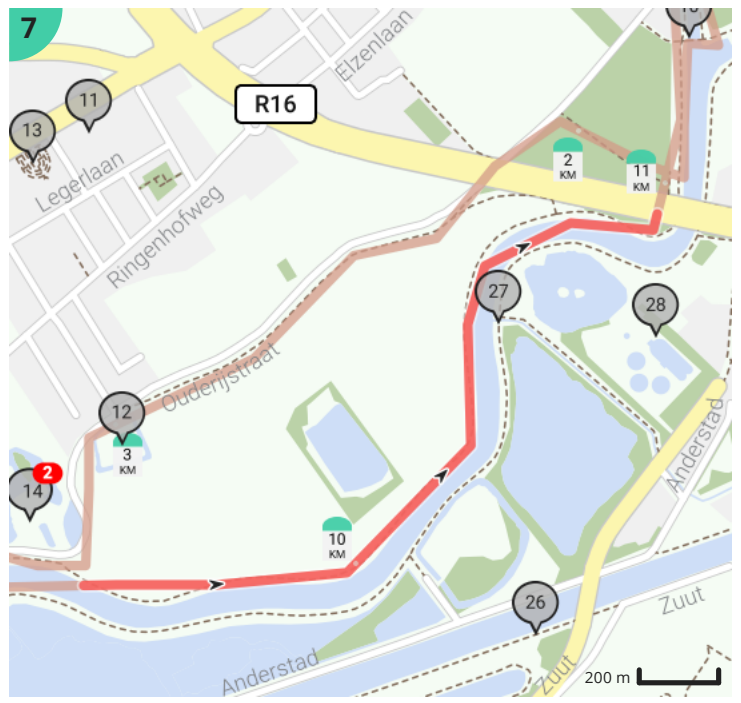

Lier Polder Maikeneveld

Bekijk op mobiel

Door Ruth De Bie

- Lengte: 11.84 km
- Stijging: 28 m
- Moeilijkheidsgraad: 4/10
- Leopoldplein 91, 2500 Lier, Vlaanderen, België
- 2500 Lier, Vlaanderen, België

Legende

- Route
- Bezienswaardigheid
- Steilheid van beklimming
- Steilheid van afdaling

Totaal	Type	Kaart- nummer	Informatie	Uurrooster 5 km/h	Volgende
0.0 km		1	Station Lier		
0.0 km		1		0 min	96 m
0.1 km		1		1 min	103 m
0.2 km		1		2 min	129 m
0.33 km		1		3 min	43 m
0.37 km		1		4 min	67 m
0.44 km		1		5 min	248 m
0.59 km		1	Hotel Florent		
0.69 km		1		8 min	157 m
0.85 km		1		10 min	297 m
1.15 km		1		13 min	173 m
1.15 km		1	Hof van Aragon		
1.19 km		1	Lier		
1.27 km		1	De Zimmertoren		
1.27 km		1	Zimmertoren		
1.28 km		1	Sint-Margaritakerk		
1.32 km		1		15 min	193 m
1.33 km		1	Begijnhof Lier		
1.43 km		2	Begijnhof		
1.51 km		2		18 min	54 m
1.51 km		2	Start Route Veleau Lier		
1.56 km		2	Stuwbrug		
1.57 km		2		18 min	144 m
1.71 km		2		20 min	89 m
1.8 km		2		21 min	62 m
1.86 km		2		22 min	175 m
2.04 km		2		24 min	138 m
2.18 km		2		26 min	162 m
2.34 km		2		28 min	147 m
2.48 km		2		29 min	249 m