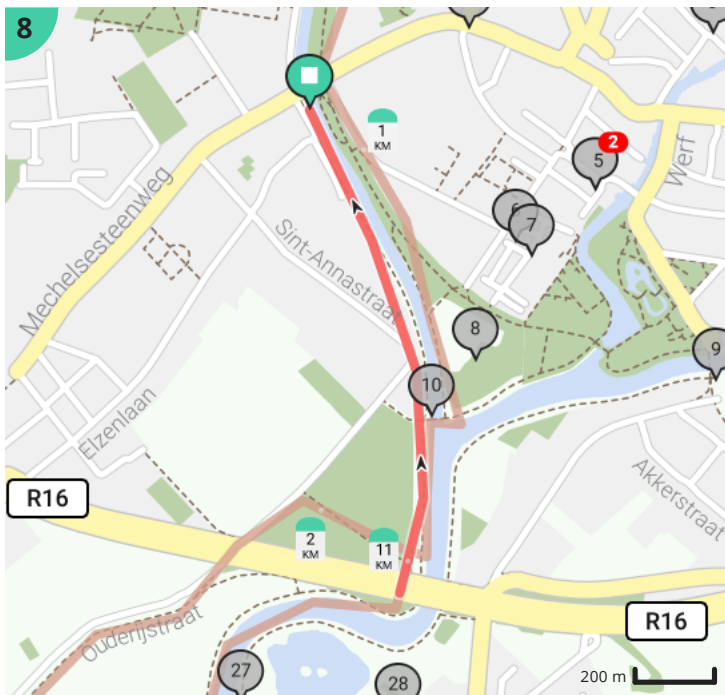

Lier Polder Maikeneveld

Bekijk op mobiel

Door Ruth De Bie

- Lengte: 11.84 km
- Stijging: 28 m
- Moeilijkheidsgraad: 4/10
- Leopoldplein 91, 2500 Lier, Vlaanderen, België
- 2500 Lier, Vlaanderen, België

Legende

- Route
- Bezienswaardigheid
- Steilheid van beklimming
- Steilheid van afdaling

Totaal	Type	Kaart- nummer	Informatie	Uurrooster 5 km/h	Volgende
0.0 km		1	Station Lier		
0.0 km		1		0 min	96 m
0.1 km		1		1 min	103 m
0.2 km		1		2 min	129 m
0.33 km		1		3 min	43 m
0.37 km		1		4 min	67 m
0.44 km		1		5 min	248 m
0.59 km		1	Hotel Florent		
0.69 km		1		8 min	157 m
0.85 km		1		10 min	297 m
1.15 km		1		13 min	173 m
1.15 km		1	Hof van Aragon		
1.19 km		1	Lier		
1.27 km		1	De Zimmertoren		
1.27 km		1	Zimmertoren		
1.28 km		1	Sint-Margaritakerk		
1.32 km		1		15 min	193 m
1.33 km		1	Begijnhof Lier		
1.43 km		2	Begijnhof		
1.51 km		2		18 min	54 m
1.51 km		2	Start Route Veleau Lier		
1.56 km		2	Stuwbrug		
1.57 km		2		18 min	144 m
1.71 km		2		20 min	89 m
1.8 km		2		21 min	62 m
1.86 km		2		22 min	175 m
2.04 km		2		24 min	138 m
2.18 km		2		26 min	162 m
2.34 km		2		28 min	147 m
2.48 km		2		29 min	249 m