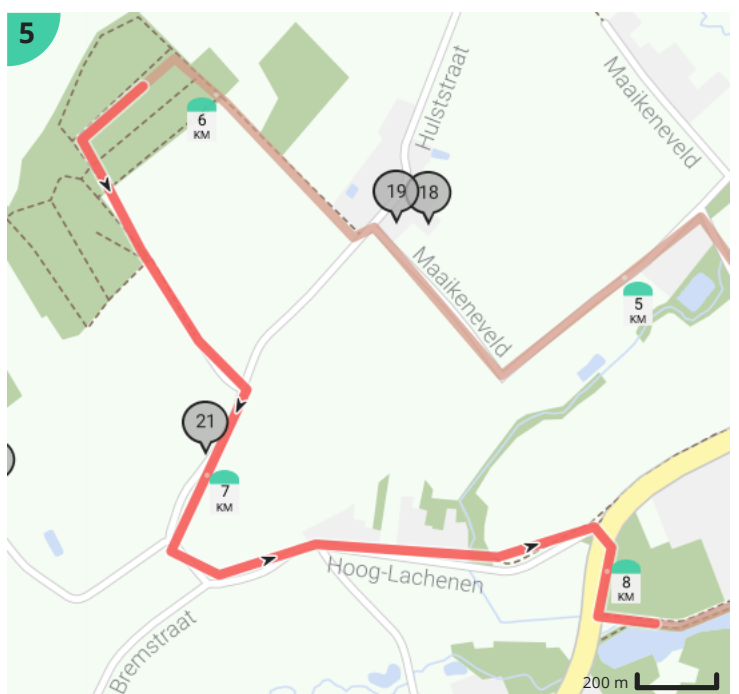

Lier Polder Maikeneveld

Bekijk op mobiel

Door Ruth De Bie

- Lengte: 11.84 km
- Stijging: 28 m
- Moeilijkheidsgraad: 4/10
- Leopoldplein 91, 2500 Lier, Vlaanderen, België
- 2500 Lier, Vlaanderen, België

Legende

- Route
- Bezienswaardigheid
- Steilheid van beklimming
- Steilheid van afdaling

Totaal	Type	Kaart- nummer	Informatie	Uurrooster 5 km/h	Volgende
0.0 km		1	Station Lier		
0.0 km		1		0 min	96 m
0.1 km		1		1 min	103 m
0.2 km		1		2 min	129 m
0.33 km		1		3 min	43 m
0.37 km		1		4 min	67 m
0.44 km		1		5 min	248 m
0.59 km		1	Hotel Florent		
0.69 km		1		8 min	157 m
0.85 km		1		10 min	297 m
1.15 km		1		13 min	173 m
1.15 km		1	Hof van Aragon		
1.19 km		1	Lier		
1.27 km		1	De Zimmertoren		
1.27 km		1	Zimmertoren		
1.28 km		1	Sint-Margaritakerk		
1.32 km		1		15 min	193 m
1.33 km		1	Begijnhof Lier		
1.43 km		2	Begijnhof		
1.51 km		2		18 min	54 m
1.51 km		2	Start Route Veleau Lier		
1.56 km		2	Stuwbrug		
1.57 km		2		18 min	144 m
1.71 km		2		20 min	89 m
1.8 km		2		21 min	62 m
1.86 km		2		22 min	175 m
2.04 km		2		24 min	138 m
2.18 km		2		26 min	162 m
2.34 km		2		28 min	147 m
2.48 km		2		29 min	249 m