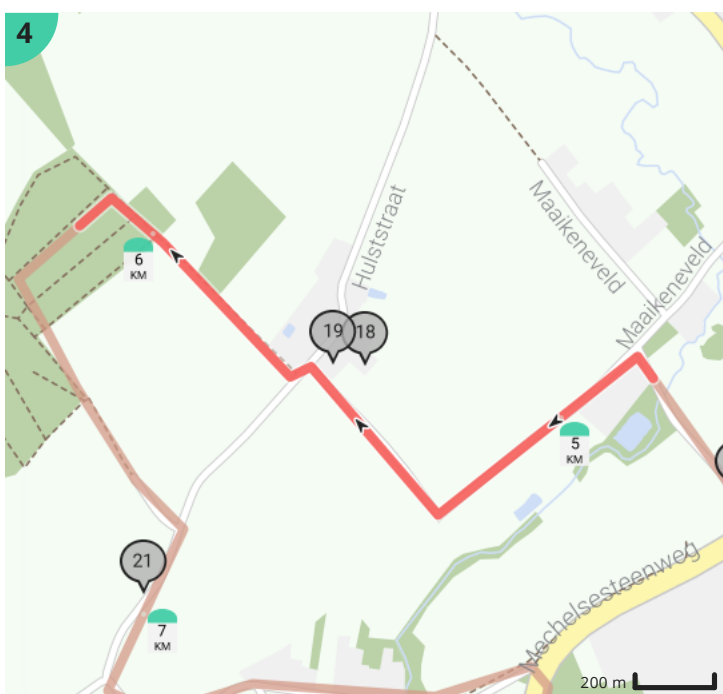

Lier Polder Maikeneveld

Bekijk op mobiel

Door Ruth De Bie

- Lengte: 11.84 km
- Stijging: 28 m
- Moeilijkheidsgraad: 4/10
- Leopoldplein 91, 2500 Lier, Vlaanderen, België
- 2500 Lier, Vlaanderen, België

Legende

- Route
- Bezienswaardigheid
- Steilheid van beklimming
- Steilheid van afdaling

Totaal	Type	Kaart- nummer	Informatie	Uurrooster 5 km/h	Volgende
0.0 km		1	Station Lier		
0.0 km		1		0 min	96 m
0.1 km		1		1 min	103 m
0.2 km		1		2 min	129 m
0.33 km		1		3 min	43 m
0.37 km		1		4 min	67 m
0.44 km		1		5 min	248 m
0.59 km		1	Hotel Florent		
0.69 km		1		8 min	157 m
0.85 km		1		10 min	297 m
1.15 km		1		13 min	173 m
1.15 km		1	Hof van Aragon		
1.19 km		1	Lier		
1.27 km		1	De Zimmertoren		
1.27 km		1	Zimmertoren		
1.28 km		1	Sint-Margaritakerk		
1.32 km		1		15 min	193 m
1.33 km		1	Begijnhof Lier		
1.43 km		2	Begijnhof		
1.51 km		2		18 min	54 m
1.51 km		2	Start Route Veleau Lier		
1.56 km		2	Stuwbrug		
1.57 km		2		18 min	144 m
1.71 km		2		20 min	89 m
1.8 km		2		21 min	62 m
1.86 km		2		22 min	175 m
2.04 km		2		24 min	138 m
2.18 km		2		26 min	162 m
2.34 km		2		28 min	147 m
2.48 km		2		29 min	249 m