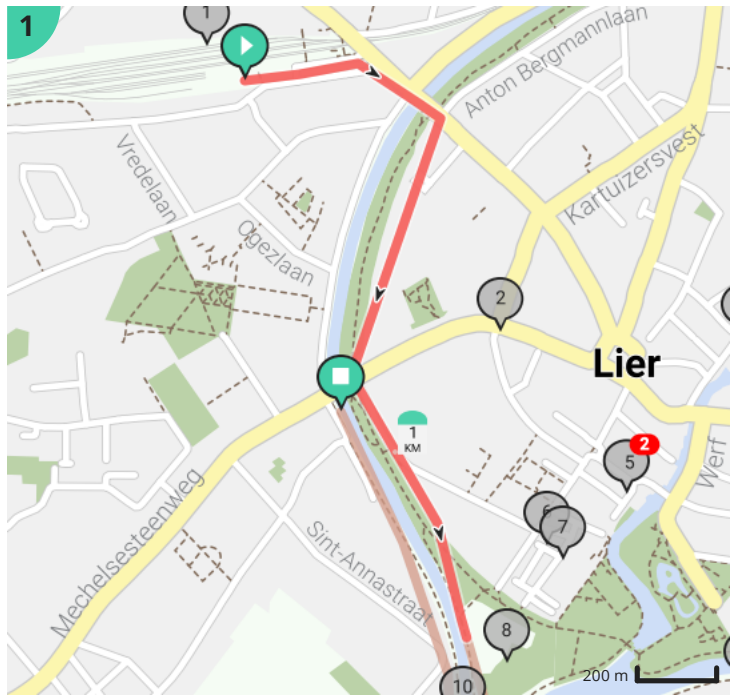

Lier Polder Maikeneveld

Bekijk op mobiel

Door Ruth De Bie

- Lengte: 11.84 km
- Stijging: 28 m
- Moeilijkheidsgraad: 4/10
- Leopoldplein 91, 2500 Lier, Vlaanderen, België
- 2500 Lier, Vlaanderen, België

Legende

- Route
- Bezienswaardigheid
- Steilheid van beklimming
- Steilheid van afdaling

Totaal	Type	Kaart- nummer	Informatie	Uurrooster 5 km/h	Volgende
0.0 km		1	Station Lier		
0.0 km		1		0 min	96 m
0.1 km		1		1 min	103 m
0.2 km		1		2 min	129 m
0.33 km		1		3 min	43 m
0.37 km		1		4 min	67 m
0.44 km		1		5 min	248 m
0.59 km		1	Hotel Florent		
0.69 km		1		8 min	157 m
0.85 km		1		10 min	297 m
1.15 km		1		13 min	173 m
1.15 km		1	Hof van Aragon		
1.19 km		1	Lier		
1.27 km		1	De Zimmertoren		
1.27 km		1	Zimmertoren		
1.28 km		1	Sint-Margaritakerk		
1.32 km		1		15 min	193 m
1.33 km		1	Begijnhof Lier		
1.43 km		2	Begijnhof		
1.51 km		2		18 min	54 m
1.51 km		2	Start Route Veleau Lier		
1.56 km		2	Stuwbrug		
1.57 km		2		18 min	144 m
1.71 km		2		20 min	89 m
1.8 km		2		21 min	62 m
1.86 km		2		22 min	175 m
2.04 km		2		24 min	138 m
2.18 km		2		26 min	162 m
2.34 km		2		28 min	147 m
2.48 km		2		29 min	249 m