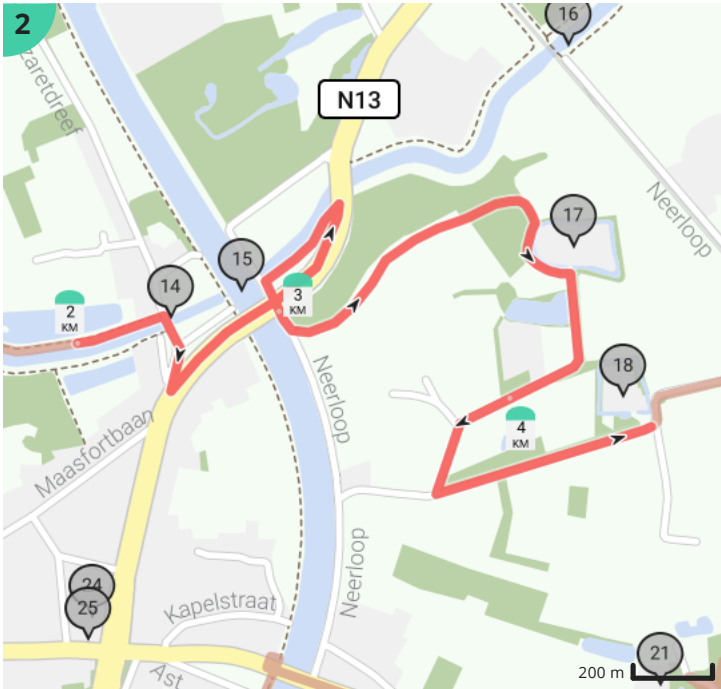

# Lier Omwalde hoeven

Bekijk op mobiel

Door Ruth De Bie

- Lengte: 9.79 km
- Stijging: 20 m
- Moeilijkheidsgraad: 4/10
- Aarschotsesteenweg 1, 2500 Lier, Vlaanderen, België
- Aarschotsesteenweg 1, 2500 Lier, Vlaanderen, België

## Legende

- Route
- Bezienswaardigheid
- Steilheid van beklimming
- Steilheid van afdaling

Totaal	Type	Kaart- nummer	Informatie	Uurrooster 5 km/h	Volgende
0.0 km		1		0 min	35 m
0.04 km		1		0 min	140 m
0.18 km		1		2 min	62 m
0.18 km		1	Start Route Veleau Lier		
0.24 km		1		2 min	195 m
0.24 km		1	Begijnhof		
0.24 km		1	De Zimmertoren		
0.24 km		1	Zimmertoren		
0.24 km		1	Begijnhof Lier		
0.24 km		1	Sint-Margaritakerk		
0.24 km		1	Lier		
0.33 km		1	Sint-Gummarus Collegiale kerk		
0.37 km		1	Sint-Gummaruskerk		
0.4 km		1	Sint-Pieterskapel		
0.43 km		1		5 min	264 m
0.47 km		1	Jezuïetenkerk		
0.7 km		1		8 min	78 m
0.78 km		1		9 min	76 m
0.81 km		1	Belgica		
0.85 km		1		10 min	57 m
0.91 km		1		10 min	60 m
0.97 km		1		11 min	39 m
1.01 km		1		12 min	37 m
1.05 km		1		12 min	88 m
1.14 km		1		13 min	114 m
1.25 km		1		15 min	68 m
1.32 km		1		15 min	82 m
1.37 km		1	Samenvloeiing Kleine en Grote Nete		
1.4 km		1		16 min	52 m
1.46 km		1	Groot Spui		

1.46 km		1		17 min	37 m
1.49 km		1		17 min	30 m
1.52 km		1		18 min	55 m
1.52 km		1	Nete		
1.58 km		1		18 min	56 m
1.63 km		1		19 min	67 m
1.7 km		1		20 min	32 m
1.74 km		1		20 min	29 m
1.76 km		1		21 min	45 m
1.81 km		1		21 min	83 m
1.89 km		1		22 min	25 m
1.92 km		1		23 min	110 m
2.03 km		2		24 min	130 m
2.16 km		2		25 min	32 m
2.17 km		2	Maasfortbrug		
2.19 km		2		26 min	34 m
2.23 km		2		26 min	74 m
2.3 km		2		27 min	73 m
2.37 km		2		28 min	68 m
2.44 km		2		29 min	37 m
2.48 km		2		29 min	67 m
2.49 km		2	Netekanaal aquaduct		
2.55 km		2		30 min	89 m
2.64 km		2		31 min	94 m
2.73 km		2		32 min	23 m
2.76 km		2		33 min	40 m
2.8 km		2		33 min	42 m
2.84 km		2		34 min	40 m
2.88 km		2		34 min	65 m
2.94 km		2		35 min	73 m
3.02 km		2		36 min	23 m