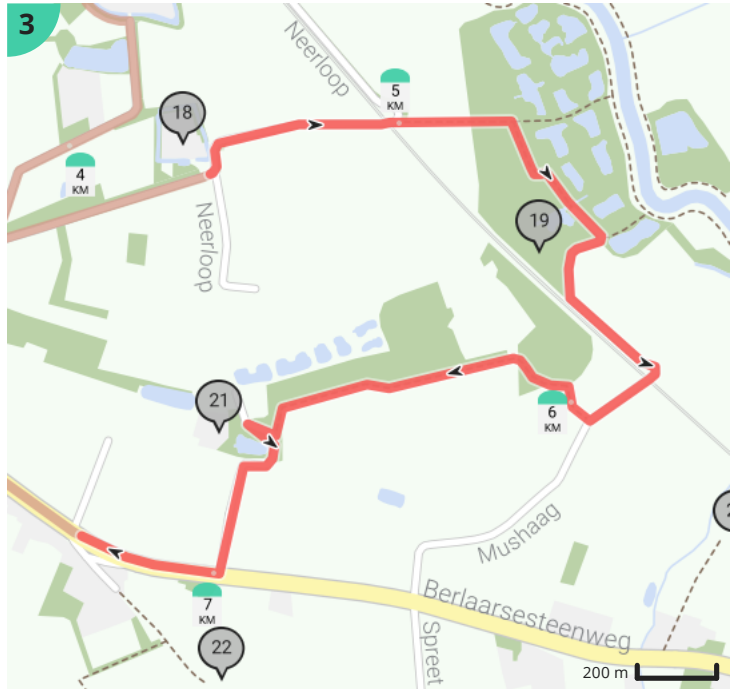

# Lier Omwalde hoeven

Bekijk op mobiel

Door Ruth De Bie

- Lengte: 9.79 km
- Stijging: 20 m
- Moeilijkheidsgraad: 4/10
- Aarschotsesteenweg 1, 2500 Lier, Vlaanderen, België
- Aarschotsesteenweg 1, 2500 Lier, Vlaanderen, België

## Legende

- Route
- Bezienswaardigheid
- Steilheid van beklimming
- Steilheid van afdaling

Totaal	Type	Kaart- nummer	Informatie	Uurrooster 5 km/h	Volgende
0.0 km		1		0 min	35 m
0.04 km		1		0 min	140 m
0.18 km		1		2 min	62 m
0.18 km		1	Start Route Veleau Lier		
0.24 km		1		2 min	195 m
0.24 km		1	Begijnhof		
0.24 km		1	De Zimmertoren		
0.24 km		1	Zimmertoren		
0.24 km		1	Begijnhof Lier		
0.24 km		1	Sint-Margaritakerk		
0.24 km		1	Lier		
0.33 km		1	Sint-Gummarus Collegiale kerk		
0.37 km		1	Sint-Gummaruskerk		
0.4 km		1	Sint-Pieterskapel		
0.43 km		1		5 min	264 m
0.47 km		1	Jezuïetenkerk		
0.7 km		1		8 min	78 m
0.78 km		1		9 min	76 m
0.81 km		1	Belgica		
0.85 km		1		10 min	57 m
0.91 km		1		10 min	60 m
0.97 km		1		11 min	39 m
1.01 km		1		12 min	37 m
1.05 km		1		12 min	88 m
1.14 km		1		13 min	114 m
1.25 km		1		15 min	68 m
1.32 km		1		15 min	82 m
1.37 km		1	Samenvloeiing Kleine en Grote Nete		
1.4 km		1		16 min	52 m
1.46 km		1	Groot Spui		

1.46 km		1		17 min	37 m
1.49 km		1		17 min	30 m
1.52 km		1		18 min	55 m
1.52 km		1	Nete		
1.58 km		1		18 min	56 m
1.63 km		1		19 min	67 m
1.7 km		1		20 min	32 m
1.74 km		1		20 min	29 m
1.76 km		1		21 min	45 m
1.81 km		1		21 min	83 m
1.89 km		1		22 min	25 m
1.92 km		1		23 min	110 m
2.03 km		2		24 min	130 m
2.16 km		2		25 min	32 m
2.17 km		2	Maasfortbrug		
2.19 km		2		26 min	34 m
2.23 km		2		26 min	74 m
2.3 km		2		27 min	73 m
2.37 km		2		28 min	68 m
2.44 km		2		29 min	37 m
2.48 km		2		29 min	67 m
2.49 km		2	Netekanaal aquaduct		
2.55 km		2		30 min	89 m
2.64 km		2		31 min	94 m
2.73 km		2		32 min	23 m
2.76 km		2		33 min	40 m
2.8 km		2		33 min	42 m
2.84 km		2		34 min	40 m
2.88 km		2		34 min	65 m
2.94 km		2		35 min	73 m
3.02 km		2		36 min	23 m