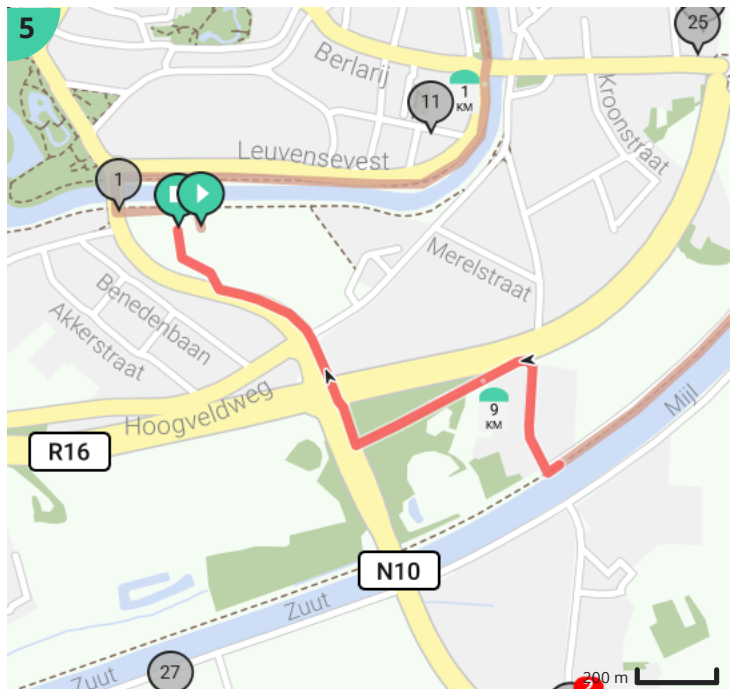

# Lier Omwalde hoeven

Bekijk op mobiel

Door Ruth De Bie

- Lengte: 9.79 km
- Stijging: 20 m
- Moeilijkheidsgraad: 4/10
- Aarschotsesteenweg 1, 2500 Lier, Vlaanderen, België
- Aarschotsesteenweg 1, 2500 Lier, Vlaanderen, België

## Legende

- Route
- Bezienswaardigheid
- Steilheid van beklimming
- Steilheid van afdaling

Totaal	Type	Kaart- nummer	Informatie	Uurrooster 5 km/h	Volgende
0.0 km		1		0 min	35 m
0.04 km		1		0 min	140 m
0.18 km		1		2 min	62 m
0.18 km		1	Start Route Veleau Lier		
0.24 km		1		2 min	195 m
0.24 km		1	Begijnhof		
0.24 km		1	De Zimmertoren		
0.24 km		1	Zimmertoren		
0.24 km		1	Begijnhof Lier		
0.24 km		1	Sint-Margaritakerk		
0.24 km		1	Lier		
0.33 km		1	Sint-Gummarus Collegiale kerk		
0.37 km		1	Sint-Gummaruskerk		
0.4 km		1	Sint-Pieterskapel		
0.43 km		1		5 min	264 m
0.47 km		1	Jezuïetenkerk		
0.7 km		1		8 min	78 m
0.78 km		1		9 min	76 m
0.81 km		1	Belgica		
0.85 km		1		10 min	57 m
0.91 km		1		10 min	60 m
0.97 km		1		11 min	39 m
1.01 km		1		12 min	37 m
1.05 km		1		12 min	88 m
1.14 km		1		13 min	114 m
1.25 km		1		15 min	68 m
1.32 km		1		15 min	82 m
1.37 km		1	Samenvloeiing Kleine en Grote Nete		
1.4 km		1		16 min	52 m
1.46 km		1	Groot Spui		

1.46 km		1		17 min	37 m
1.49 km		1		17 min	30 m
1.52 km		1		18 min	55 m
1.52 km		1	Nete		
1.58 km		1		18 min	56 m
1.63 km		1		19 min	67 m
1.7 km		1		20 min	32 m
1.74 km		1		20 min	29 m
1.76 km		1		21 min	45 m
1.81 km		1		21 min	83 m
1.89 km		1		22 min	25 m
1.92 km		1		23 min	110 m
2.03 km		2		24 min	130 m
2.16 km		2		25 min	32 m
2.17 km		2	Maasfortbrug		
2.19 km		2		26 min	34 m
2.23 km		2		26 min	74 m
2.3 km		2		27 min	73 m
2.37 km		2		28 min	68 m
2.44 km		2		29 min	37 m
2.48 km		2		29 min	67 m
2.49 km		2	Netekanaal aquaduct		
2.55 km		2		30 min	89 m
2.64 km		2		31 min	94 m
2.73 km		2		32 min	23 m
2.76 km		2		33 min	40 m
2.8 km		2		33 min	42 m
2.84 km		2		34 min	40 m
2.88 km		2		34 min	65 m
2.94 km		2		35 min	73 m
3.02 km		2		36 min	23 m