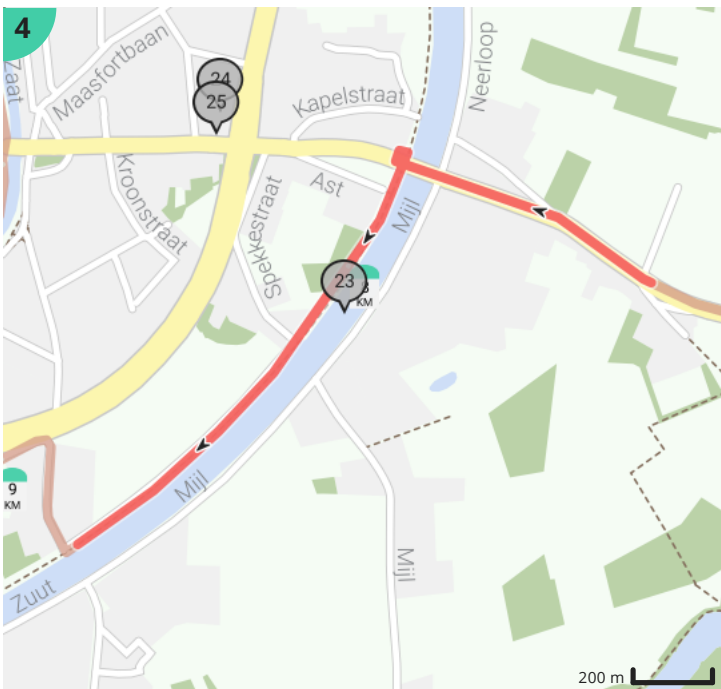

# Lier Omwalde hoeven

Bekijk op mobiel

Door Ruth De Bie

- Lengte: 9.79 km
- Stijging: 20 m
- Moeilijkheidsgraad: 4/10
- Aarschotsesteenweg 1, 2500 Lier, Vlaanderen, België
- Aarschotsesteenweg 1, 2500 Lier, Vlaanderen, België

## Legende

- Route
- Bezienswaardigheid
- Steilheid van beklimming
- Steilheid van afdaling

Totaal	Type	Kaart- nummer	Informatie	Uurrooster 5 km/h	Volgende
0.0 km		1		0 min	35 m
0.04 km		1		0 min	140 m
0.18 km		1		2 min	62 m
0.18 km		1	Start Route Veleau Lier		
0.24 km		1		2 min	195 m
0.24 km		1	Begijnhof		
0.24 km		1	De Zimmertoren		
0.24 km		1	Zimmertoren		
0.24 km		1	Begijnhof Lier		
0.24 km		1	Sint-Margaritakerk		
0.24 km		1	Lier		
0.33 km		1	Sint-Gummarus Collegiale kerk		
0.37 km		1	Sint-Gummaruskerk		
0.4 km		1	Sint-Pieterskapel		
0.43 km		1		5 min	264 m
0.47 km		1	Jezuïetenkerk		
0.7 km		1		8 min	78 m
0.78 km		1		9 min	76 m
0.81 km		1	Belgica		
0.85 km		1		10 min	57 m
0.91 km		1		10 min	60 m
0.97 km		1		11 min	39 m
1.01 km		1		12 min	37 m
1.05 km		1		12 min	88 m
1.14 km		1		13 min	114 m
1.25 km		1		15 min	68 m
1.32 km		1		15 min	82 m
1.37 km		1	Samenvloeiing Kleine en Grote Nete		
1.4 km		1		16 min	52 m
1.46 km		1	Groot Spui		

1.46 km		1		17 min	37 m
1.49 km		1		17 min	30 m
1.52 km		1		18 min	55 m
1.52 km		1	Nete		
1.58 km		1		18 min	56 m
1.63 km		1		19 min	67 m
1.7 km		1		20 min	32 m
1.74 km		1		20 min	29 m
1.76 km		1		21 min	45 m
1.81 km		1		21 min	83 m
1.89 km		1		22 min	25 m
1.92 km		1		23 min	110 m
2.03 km		2		24 min	130 m
2.16 km		2		25 min	32 m
2.17 km		2	Maasfortbrug		
2.19 km		2		26 min	34 m
2.23 km		2		26 min	74 m
2.3 km		2		27 min	73 m
2.37 km		2		28 min	68 m
2.44 km		2		29 min	37 m
2.48 km		2		29 min	67 m
2.49 km		2	Netekanaal aquaduct		
2.55 km		2		30 min	89 m
2.64 km		2		31 min	94 m
2.73 km		2		32 min	23 m
2.76 km		2		33 min	40 m
2.8 km		2		33 min	42 m
2.84 km		2		34 min	40 m
2.88 km		2		34 min	65 m
2.94 km		2		35 min	73 m
3.02 km		2		36 min	23 m