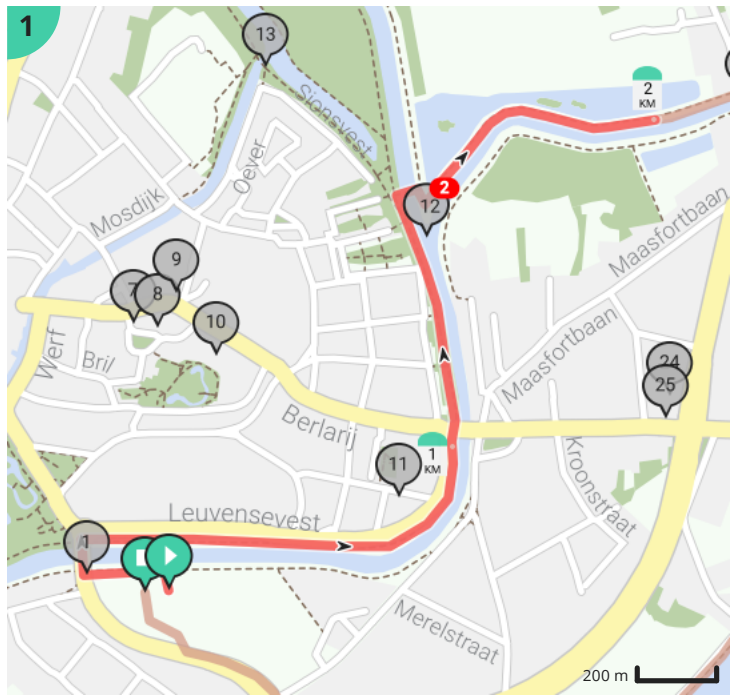

# Lier Omwalde hoeven

Bekijk op mobiel

Door Ruth De Bie

- Lengte: 9.79 km
- Stijging: 20 m
- Moeilijkheidsgraad: 4/10
- Aarschotsesteenweg 1, 2500 Lier, Vlaanderen, België
- Aarschotsesteenweg 1, 2500 Lier, Vlaanderen, België

## Legende

- Route
- Bezienswaardigheid
- Steilheid van beklimming
- Steilheid van afdaling

Totaal	Type	Kaart- nummer	Informatie	Uurrooster 5 km/h	Volgende
0.0 km		1		0 min	35 m
0.04 km		1		0 min	140 m
0.18 km		1		2 min	62 m
0.18 km		1	Start Route Veleau Lier		
0.24 km		1		2 min	195 m
0.24 km		1	Begijnhof		
0.24 km		1	De Zimmertoren		
0.24 km		1	Zimmertoren		
0.24 km		1	Begijnhof Lier		
0.24 km		1	Sint-Margaritakerk		
0.24 km		1	Lier		
0.33 km		1	Sint-Gummarus Collegiale kerk		
0.37 km		1	Sint-Gummaruskerk		
0.4 km		1	Sint-Pieterskapel		
0.43 km		1		5 min	264 m
0.47 km		1	Jezuïetenkerk		
0.7 km		1		8 min	78 m
0.78 km		1		9 min	76 m
0.81 km		1	Belgica		
0.85 km		1		10 min	57 m
0.91 km		1		10 min	60 m
0.97 km		1		11 min	39 m
1.01 km		1		12 min	37 m
1.05 km		1		12 min	88 m
1.14 km		1		13 min	114 m
1.25 km		1		15 min	68 m
1.32 km		1		15 min	82 m
1.37 km		1	Samenvloeiing Kleine en Grote Nete		
1.4 km		1		16 min	52 m
1.46 km		1	Groot Spui		