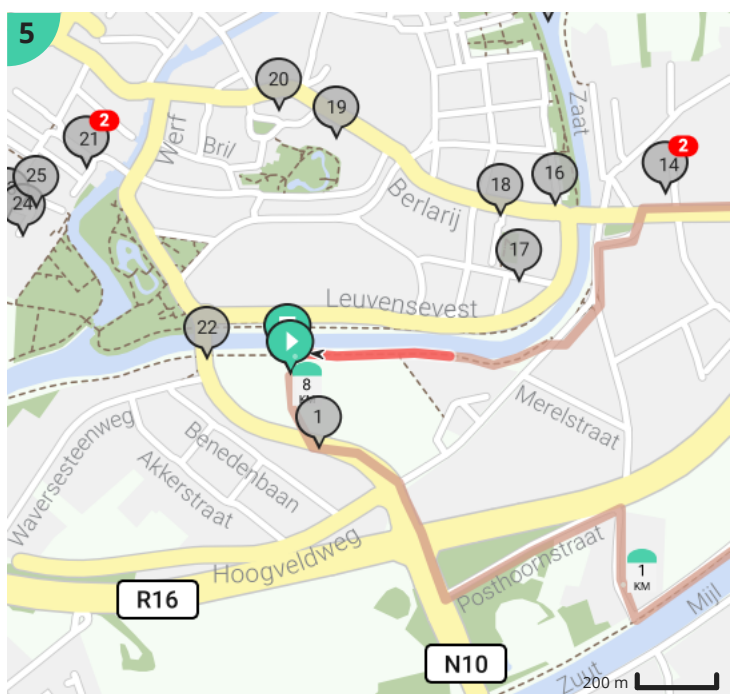

Lier Kanaaldijk Fort Mijl

Bekijk op mobiel

Door Ruth De Bie

- Lengte: 8.02 km
- Stijging: 12 m
- Moeilijkheidsgraad: 3/10
- Aarschotsesteenweg 1, 2500 Lier, Vlaanderen, België
- Aarschotsesteenweg 1, 2500 Lier, Vlaanderen, België

Legende

- Route
- Bezienswaardigheid
- Steilheid van beklimming
- Steilheid van afdaling

Totaal	Type	Kaart- nummer	Informatie	Uurrooster 5 km/h	Volgende
0.0 km		1		0 min	56 m
0.06 km		1		0 min	76 m
0.13 km		1		1 min	79 m
0.14 km		1	B-Inn Lier		
0.21 km		1		2 min	88 m
0.3 km		1		3 min	32 m
0.33 km		1		4 min	62 m
0.4 km		1		4 min	63 m
0.46 km		1		5 min	60 m
0.52 km		1		6 min	171 m
0.52 km		1	Lier		
0.69 km		1		8 min	174 m
0.87 km		1		10 min	123 m
0.99 km		1		11 min	76 m
1.07 km		1		12 min	236 m
1.07 km		1	B&B Soetemin		
1.07 km		1	Soetemin		
1.3 km		1		15 min	218 m
1.52 km		1		18 min	195 m
1.72 km		2		20 min	141 m
1.72 km		2	Jachthaven Lier		
1.86 km		2		22 min	67 m
1.93 km		2		23 min	61 m
1.99 km		2		23 min	21 m
2.01 km		2		24 min	43 m
2.05 km		2		24 min	21 m
2.08 km		2		24 min	71 m
2.15 km		2		25 min	123 m
2.27 km		2		27 min	79 m
2.35 km		2		28 min	183 m

2.53 km		2		30 min	53 m
2.59 km		2		31 min	234 m
2.75 km		2	Hertog Janshoeve of Hoeve Ter Haegen		
2.82 km		2	Hoeve Mostaardpothoeve		
2.82 km		2		33 min	164 m
2.99 km		2		35 min	47 m
3.03 km		2		36 min	66 m
3.1 km		2		37 min	206 m
3.31 km		2		39 min	61 m
3.37 km		2		40 min	24 m
3.39 km		2		40 min	49 m
3.44 km		2		41 min	95 m
3.54 km		2		42 min	88 m
3.62 km		2		43 min	58 m
3.68 km		2		44 min	145 m
3.68 km		2	Woonstalhuis		
3.83 km		3		45 min	39 m
3.87 km		3		46 min	84 m
3.95 km		3		47 min	80 m
4.03 km		3		48 min	116 m
4.15 km		3		49 min	118 m
4.18 km		3	Fort van Lier		
4.27 km		3		51 min	93 m
4.36 km		3		52 min	224 m
4.59 km		3		55 min	207 m
4.76 km		3	Gero Wonen		
4.79 km		3		57 min	250 m
5.04 km		3		1 h 0 min	180 m
5.22 km		3		1 h 2 min	490 m
5.5 km		3	Groep Revaf		
5.71 km		3		1 h 8 min	88 m