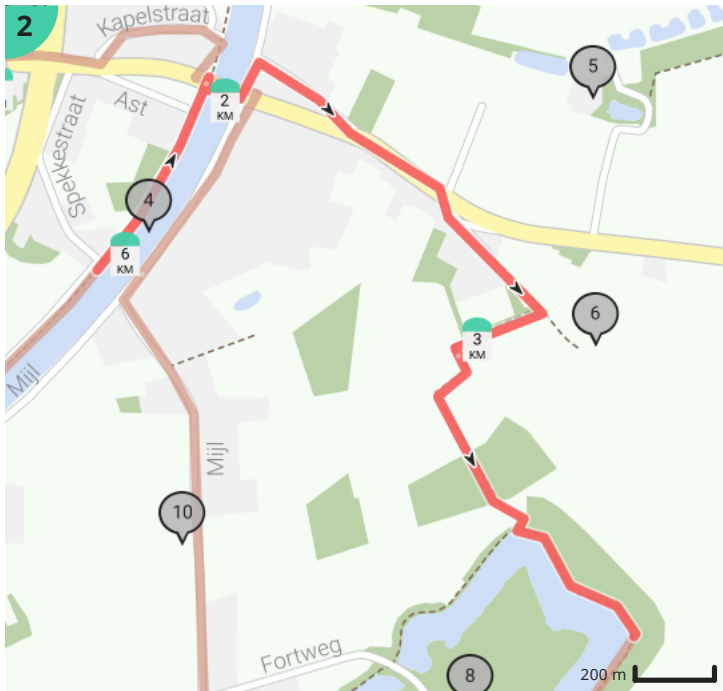

Lier Kanaaldijk Fort Mijl

Bekijk op mobiel

Door Ruth De Bie

- Lengte: 8.02 km
- Stijging: 12 m
- Moeilijkheidsgraad: 3/10
- Aarschotsesteenweg 1, 2500 Lier, Vlaanderen, België
- Aarschotsesteenweg 1, 2500 Lier, Vlaanderen, België

Legende

- Route
- Bezienswaardigheid
- Steilheid van beklimming
- Steilheid van afdaling

Totaal	Type	Kaart- nummer	Informatie	Uurrooster 5 km/h	Volgende
0.0 km		1		0 min	56 m
0.06 km		1		0 min	76 m
0.13 km		1		1 min	79 m
0.14 km		1	B-Inn Lier		
0.21 km		1		2 min	88 m
0.3 km		1		3 min	32 m
0.33 km		1		4 min	62 m
0.4 km		1		4 min	63 m
0.46 km		1		5 min	60 m
0.52 km		1		6 min	171 m
0.52 km		1	Lier		
0.69 km		1		8 min	174 m
0.87 km		1		10 min	123 m
0.99 km		1		11 min	76 m
1.07 km		1		12 min	236 m
1.07 km		1	B&B Soetemin		
1.07 km		1	Soetemin		
1.3 km		1		15 min	218 m
1.52 km		1		18 min	195 m
1.72 km		2		20 min	141 m
1.72 km		2	Jachthaven Lier		
1.86 km		2		22 min	67 m
1.93 km		2		23 min	61 m
1.99 km		2		23 min	21 m
2.01 km		2		24 min	43 m
2.05 km		2		24 min	21 m
2.08 km		2		24 min	71 m
2.15 km		2		25 min	123 m
2.27 km		2		27 min	79 m
2.35 km		2		28 min	183 m

2.53 km		2		30 min	53 m
2.59 km		2		31 min	234 m
2.75 km		2	Hertog Janshoeve of Hoeve Ter Haegen		
2.82 km		2	Hoeve Mostaardpothoeve		
2.82 km		2		33 min	164 m
2.99 km		2		35 min	47 m
3.03 km		2		36 min	66 m
3.1 km		2		37 min	206 m
3.31 km		2		39 min	61 m
3.37 km		2		40 min	24 m
3.39 km		2		40 min	49 m
3.44 km		2		41 min	95 m
3.54 km		2		42 min	88 m
3.62 km		2		43 min	58 m
3.68 km		2		44 min	145 m
3.68 km		2	Woonstalhuis		
3.83 km		3		45 min	39 m
3.87 km		3		46 min	84 m
3.95 km		3		47 min	80 m
4.03 km		3		48 min	116 m
4.15 km		3		49 min	118 m
4.18 km		3	Fort van Lier		
4.27 km		3		51 min	93 m
4.36 km		3		52 min	224 m
4.59 km		3		55 min	207 m
4.76 km		3	Gero Wonen		
4.79 km		3		57 min	250 m
5.04 km		3		1 h 0 min	180 m
5.22 km		3		1 h 2 min	490 m
5.5 km		3	Groep Revaf		
5.71 km		3		1 h 8 min	88 m