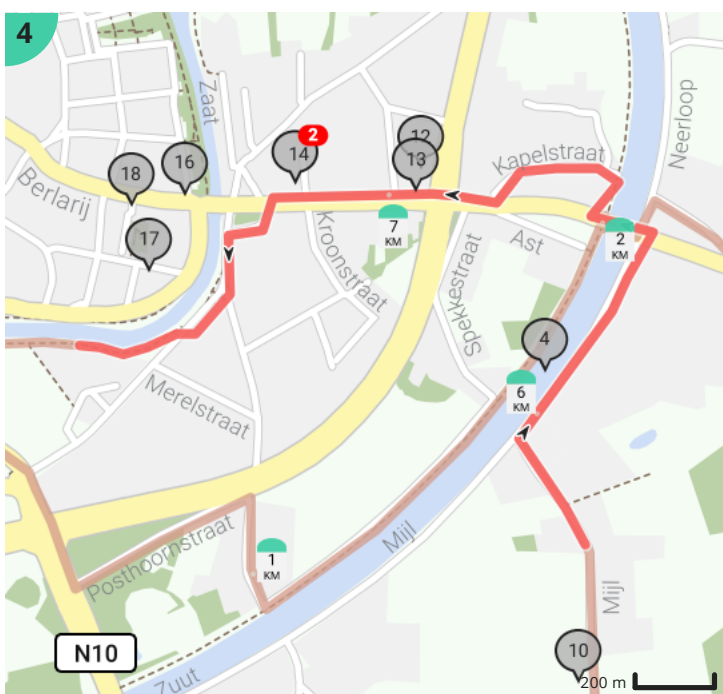

Lier Kanaaldijk Fort Mijl

Bekijk op mobiel

Door Ruth De Bie

- Lengte: 8.02 km
- Stijging: 12 m
- Moeilijkheidsgraad: 3/10
- Aarschotsesteenweg 1, 2500 Lier, Vlaanderen, België
- Aarschotsesteenweg 1, 2500 Lier, Vlaanderen, België

Legende

- Route
- Bezienswaardigheid
- Steilheid van beklimming
- Steilheid van afdaling

Totaal	Type	Kaart- nummer	Informatie	Uurrooster 5 km/h	Volgende
0.0 km		1		0 min	56 m
0.06 km		1		0 min	76 m
0.13 km		1		1 min	79 m
0.14 km		1	B-Inn Lier		
0.21 km		1		2 min	88 m
0.3 km		1		3 min	32 m
0.33 km		1		4 min	62 m
0.4 km		1		4 min	63 m
0.46 km		1		5 min	60 m
0.52 km		1		6 min	171 m
0.52 km		1	Lier		
0.69 km		1		8 min	174 m
0.87 km		1		10 min	123 m
0.99 km		1		11 min	76 m
1.07 km		1		12 min	236 m
1.07 km		1	B&B Soetemin		
1.07 km		1	Soetemin		
1.3 km		1		15 min	218 m
1.52 km		1		18 min	195 m
1.72 km		2		20 min	141 m
1.72 km		2	Jachthaven Lier		
1.86 km		2		22 min	67 m
1.93 km		2		23 min	61 m
1.99 km		2		23 min	21 m
2.01 km		2		24 min	43 m
2.05 km		2		24 min	21 m
2.08 km		2		24 min	71 m
2.15 km		2		25 min	123 m
2.27 km		2		27 min	79 m
2.35 km		2		28 min	183 m

2.53 km		2		30 min	53 m
2.59 km		2		31 min	234 m
2.75 km		2	Hertog Janshoeve of Hoeve Ter Haegen		
2.82 km		2	Hoeve Mostaardpothoeve		
2.82 km		2		33 min	164 m
2.99 km		2		35 min	47 m
3.03 km		2		36 min	66 m
3.1 km		2		37 min	206 m
3.31 km		2		39 min	61 m
3.37 km		2		40 min	24 m
3.39 km		2		40 min	49 m
3.44 km		2		41 min	95 m
3.54 km		2		42 min	88 m
3.62 km		2		43 min	58 m
3.68 km		2		44 min	145 m
3.68 km		2	Woonstalhuis		
3.83 km		3		45 min	39 m
3.87 km		3		46 min	84 m
3.95 km		3		47 min	80 m
4.03 km		3		48 min	116 m
4.15 km		3		49 min	118 m
4.18 km		3	Fort van Lier		
4.27 km		3		51 min	93 m
4.36 km		3		52 min	224 m
4.59 km		3		55 min	207 m
4.76 km		3	Gero Wonen		
4.79 km		3		57 min	250 m
5.04 km		3		1 h 0 min	180 m
5.22 km		3		1 h 2 min	490 m
5.5 km		3	Groep Revaf		
5.71 km		3		1 h 8 min	88 m