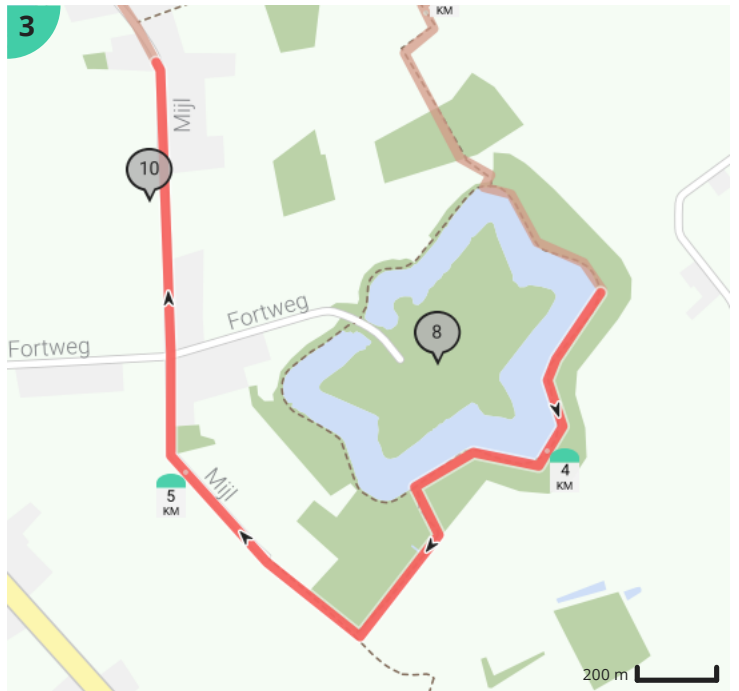

Lier Kanaaldijk Fort Mijl

Bekijk op mobiel

Door Ruth De Bie

- Lengte: 8.02 km
- Stijging: 12 m
- Moeilijkheidsgraad: 3/10
- Aarschotsesteenweg 1, 2500 Lier, Vlaanderen, België
- Aarschotsesteenweg 1, 2500 Lier, Vlaanderen, België

Legende

- Route
- Bezienswaardigheid
- Steilheid van beklimming
- Steilheid van afdaling

Totaal	Type	Kaart- nummer	Informatie	Uurrooster 5 km/h	Volgende
0.0 km		1		0 min	56 m
0.06 km		1		0 min	76 m
0.13 km		1		1 min	79 m
0.14 km		1	B-Inn Lier		
0.21 km		1		2 min	88 m
0.3 km		1		3 min	32 m
0.33 km		1		4 min	62 m
0.4 km		1		4 min	63 m
0.46 km		1		5 min	60 m
0.52 km		1		6 min	171 m
0.52 km		1	Lier		
0.69 km		1		8 min	174 m
0.87 km		1		10 min	123 m
0.99 km		1		11 min	76 m
1.07 km		1		12 min	236 m
1.07 km		1	B&B Soetemin		
1.07 km		1	Soetemin		
1.3 km		1		15 min	218 m
1.52 km		1		18 min	195 m
1.72 km		2		20 min	141 m
1.72 km		2	Jachthaven Lier		
1.86 km		2		22 min	67 m
1.93 km		2		23 min	61 m
1.99 km		2		23 min	21 m
2.01 km		2		24 min	43 m
2.05 km		2		24 min	21 m
2.08 km		2		24 min	71 m
2.15 km		2		25 min	123 m
2.27 km		2		27 min	79 m
2.35 km		2		28 min	183 m

2.53 km		2		30 min	53 m
2.59 km		2		31 min	234 m
2.75 km		2	Hertog Janshoeve of Hoeve Ter Haegen		
2.82 km		2	Hoeve Mostaardpothoeve		
2.82 km		2		33 min	164 m
2.99 km		2		35 min	47 m
3.03 km		2		36 min	66 m
3.1 km		2		37 min	206 m
3.31 km		2		39 min	61 m
3.37 km		2		40 min	24 m
3.39 km		2		40 min	49 m
3.44 km		2		41 min	95 m
3.54 km		2		42 min	88 m
3.62 km		2		43 min	58 m
3.68 km		2		44 min	145 m
3.68 km		2	Woonstalhuis		
3.83 km		3		45 min	39 m
3.87 km		3		46 min	84 m
3.95 km		3		47 min	80 m
4.03 km		3		48 min	116 m
4.15 km		3		49 min	118 m
4.18 km		3	Fort van Lier		
4.27 km		3		51 min	93 m
4.36 km		3		52 min	224 m
4.59 km		3		55 min	207 m
4.76 km		3	Gero Wonen		
4.79 km		3		57 min	250 m
5.04 km		3		1 h 0 min	180 m
5.22 km		3		1 h 2 min	490 m
5.5 km		3	Groep Revaf		
5.71 km		3		1 h 8 min	88 m