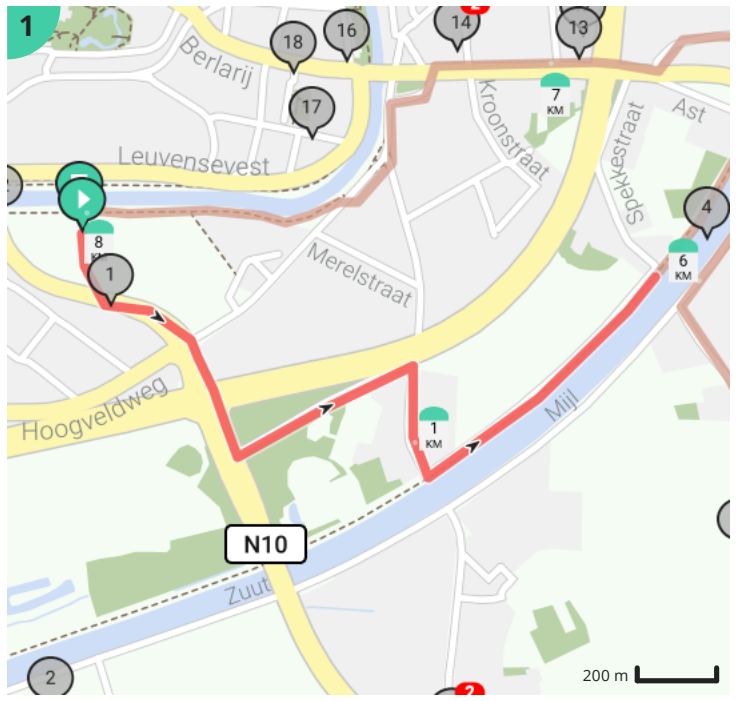

Lier Kanaaldijk Fort Mijl

Bekijk op mobiel

Door Ruth De Bie

- Lengte: 8.02 km
- Stijging: 12 m
- Moeilijkheidsgraad: 3/10
- Aarschotsesteenweg 1, 2500 Lier, Vlaanderen, België
- Aarschotsesteenweg 1, 2500 Lier, Vlaanderen, België

Legende

- Route
- Bezienswaardigheid
- Steilheid van beklimming
- Steilheid van afdaling

Totaal	Type	Kaart- nummer	Informatie	Uurrooster 5 km/h	Volgende
0.0 km		1		0 min	56 m
0.06 km		1		0 min	76 m
0.13 km		1		1 min	79 m
0.14 km		1	B-Inn Lier		
0.21 km		1		2 min	88 m
0.3 km		1		3 min	32 m
0.33 km		1		4 min	62 m
0.4 km		1		4 min	63 m
0.46 km		1		5 min	60 m
0.52 km		1		6 min	171 m
0.52 km		1	Lier		
0.69 km		1		8 min	174 m
0.87 km		1		10 min	123 m
0.99 km		1		11 min	76 m
1.07 km		1		12 min	236 m
1.07 km		1	B&B Soetemin		
1.07 km		1	Soetemin		
1.3 km		1		15 min	218 m
1.52 km		1		18 min	195 m
1.72 km		2		20 min	141 m
1.72 km		2	Jachthaven Lier		
1.86 km		2		22 min	67 m
1.93 km		2		23 min	61 m
1.99 km		2		23 min	21 m
2.01 km		2		24 min	43 m
2.05 km		2		24 min	21 m
2.08 km		2		24 min	71 m
2.15 km		2		25 min	123 m
2.27 km		2		27 min	79 m
2.35 km		2		28 min	183 m

2.53 km		2		30 min	53 m
2.59 km		2		31 min	234 m
2.75 km		2	Hertog Janshoeve of Hoeve Ter Haegen		
2.82 km		2	Hoeve Mostaardpothoeve		
2.82 km		2		33 min	164 m
2.99 km		2		35 min	47 m
3.03 km		2		36 min	66 m
3.1 km		2		37 min	206 m
3.31 km		2		39 min	61 m
3.37 km		2		40 min	24 m
3.39 km		2		40 min	49 m
3.44 km		2		41 min	95 m
3.54 km		2		42 min	88 m
3.62 km		2		43 min	58 m
3.68 km		2		44 min	145 m
3.68 km		2	Woonstalhuis		
3.83 km		3		45 min	39 m
3.87 km		3		46 min	84 m
3.95 km		3		47 min	80 m
4.03 km		3		48 min	116 m
4.15 km		3		49 min	118 m
4.18 km		3	Fort van Lier		
4.27 km		3		51 min	93 m
4.36 km		3		52 min	224 m
4.59 km		3		55 min	207 m
4.76 km		3	Gero Wonen		
4.79 km		3		57 min	250 m
5.04 km		3		1 h 0 min	180 m
5.22 km		3		1 h 2 min	490 m
5.5 km		3	Groep Revaf		
5.71 km		3		1 h 8 min	88 m